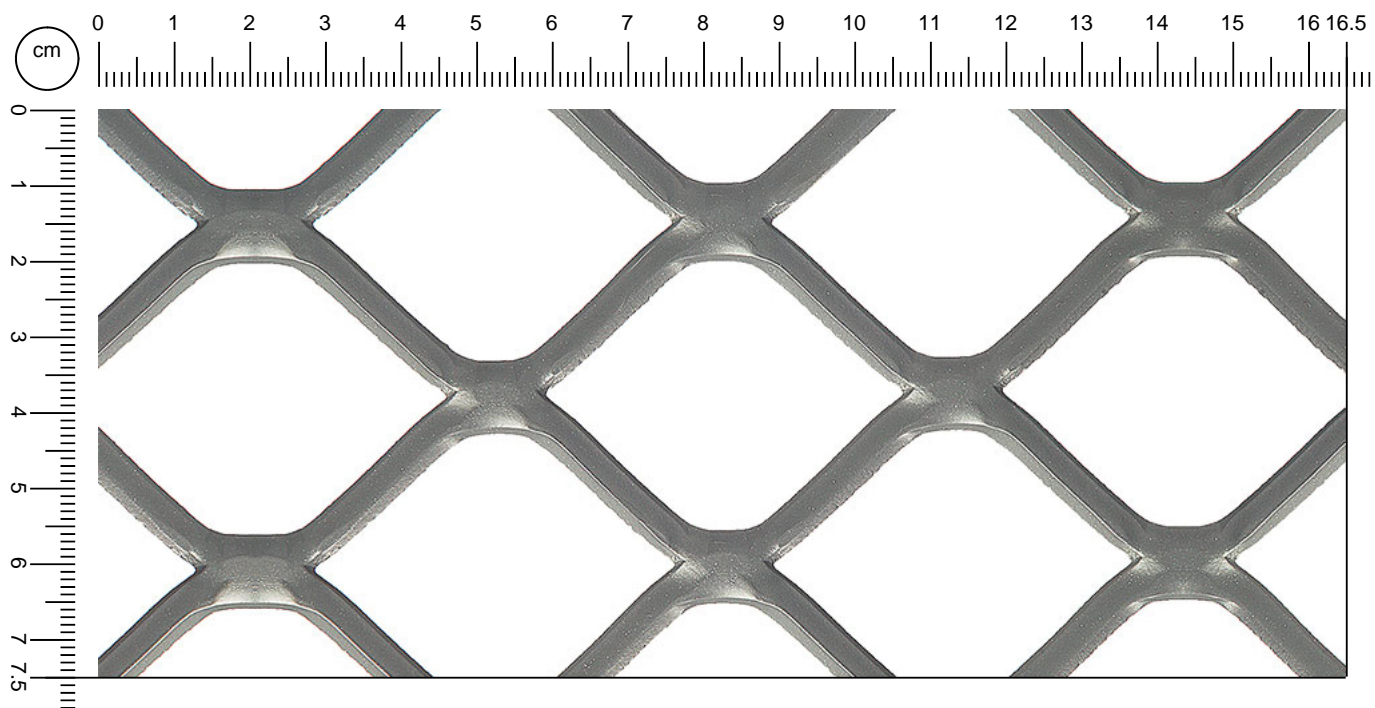

Q 60

Maglie quadre

La lamiera stirata quadra **Q 60** ha una forma **piana** con uno spessore di 4 mm. Adatta per tutti i **lavori di carpenteria**. E' disponibile nelle **misure su richiesta**. A richiesta eventuali **altri materiali**.

Product data:

Q 60 x45 (41) - 4,5 x sp

Materiale	Nome	sp mm	Peso kg/m2	Foglio A richiesta
Alluminio	Q 60 x 45 (41) - 4,5 x 4	4,0	2,7	☑