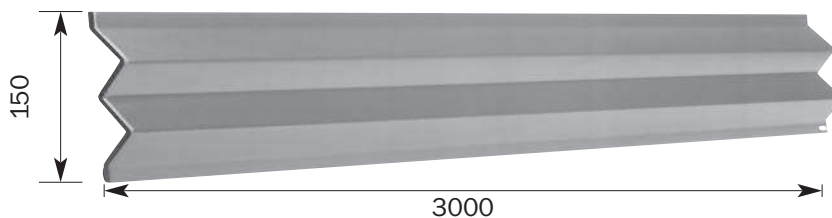

GRADINI A PIÈ D'OCA PER SCALE A CHIOCCIOLA

Produzione di griglie a piè d'oca per scale a chiocciola realizzate su misura.

ZERBINI

Battipiede

Dimensioni standard mm	Spessore	kg/cad.
150 x 3000	2,5	9,6

Zerbini in acciaio al carbonio zincati a caldo

Tipo	DL	DC	H	spessore maglia	kg/cad.
Maglia Fils 20	700 x	350	22	2,0	3,7
	800 x	400	22	2,0	4,7
	1000 x	500	22	2,0	7,0

5 ANNI DI GARANZIA
CONTRO RUGGINE
E ROTTURE MECCANICHE