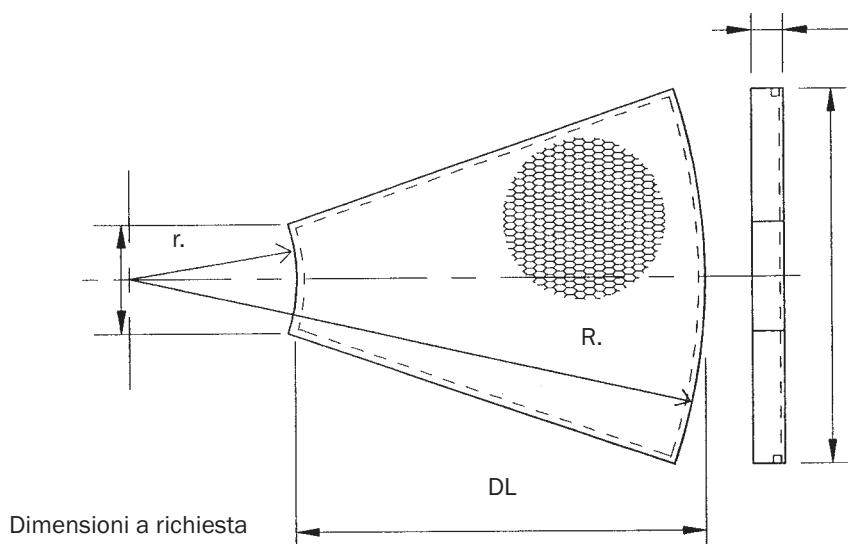

GRADINI A PIÈ D'OCA PER SCALE A CHIOCCIOLA

Produzione di griglie a piè d'oca per scale a chiocciola realizzate su misura.

ZERBINI

Battipiede

Dimensioni standard mm	Spessore	kg/cad.
150 x 3000	2,5	9,6

Zerbini in acciaio al carbonio zincati a caldo

Tipo	DL	DC	H	spessore maglia	kg/cad.
Maglia Fils 20	700 x	350	22	2,0	3,7
	800 x	400	22	2,0	4,7
	1000 x	500	22	2,0	7,0

5 ANNI DI GARANZIA
CONTRO RUGGINE
E ROTTURE MECCANICHE