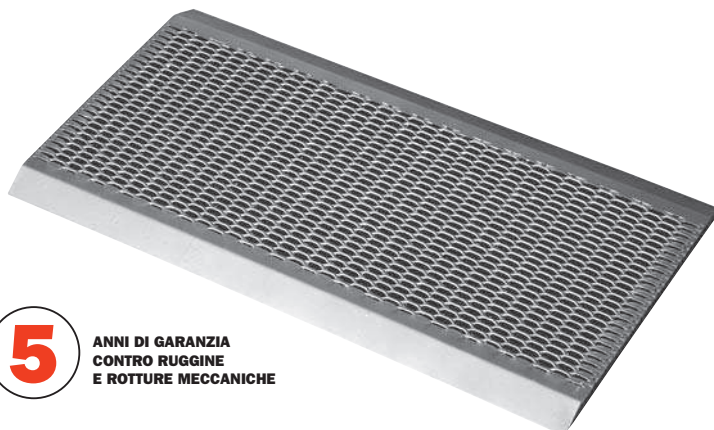

GRADINI A PIÈ D'OCA PER SCALE A CHIOCCIOLA

Produzione di griglie a piè d'oca per scale a chiocciola realizzate su misura.

ZERBINI

Battipiede

Dimensioni standard mm	Spessore	kg/cad.
150 x 3000	2,5	9,6

Zerbini in acciaio al carbonio zincati a caldo

Tipo	DL	DC	H	spessore maglia	kg/cad.
Maglia Fils 20	700 x	350	22	2,0	3,7
	800 x	400	22	2,0	4,7
	1000 x	500	22	2,0	7,0

5 ANNI DI GARANZIA
CONTRO RUGGINE
E ROTTURE MECCANICHE