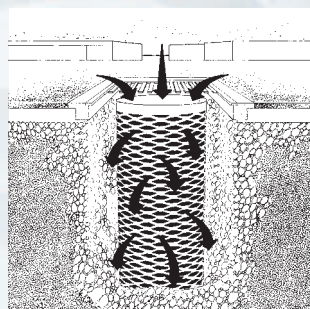

Sickerröhren

Dränieren von Regenwasser in durchlässigen Boden ohne Einschleusen des überschüssigen Wassers in die Abwasser-Kanalisation ist zeit- und kostensparend.

Die Sickerröhren sind einfach und ohne Hinzuziehen von Fachkräften zu installieren. Das überschüssige Regenwasser wird durch die Sickerröhren den Wasseradern im Untergrund zugeführt und bereichert sie.

Fils Sickerröhren sind aus glattgewalztem FILS SP 2 Streckgitter.

Sie sind druckfest und kollabieren nicht unter dem Druck, den der Boden ringsum ausübt.

Fils Sickerröhren werden feuerverzinkt als Standardelemente 500 und 1000 mm hoch geliefert. Um tiefer in den Boden einzudringen, werden mehrere Elemente übereinandergesetzt.

TYP	SP2	SP2	SP2	SP2
l mm	110	110	110	110
b mm	40	40	40	40
Stegbreite c - mm	9,5	9,5	9,5	9,5
Stegdicke s - mm	4	4	4	4
Durchmesser	400	600	400	600
Höhe mm	500	500	1000	1000
Stückgewicht	10,5	15,5	16,5	24,5