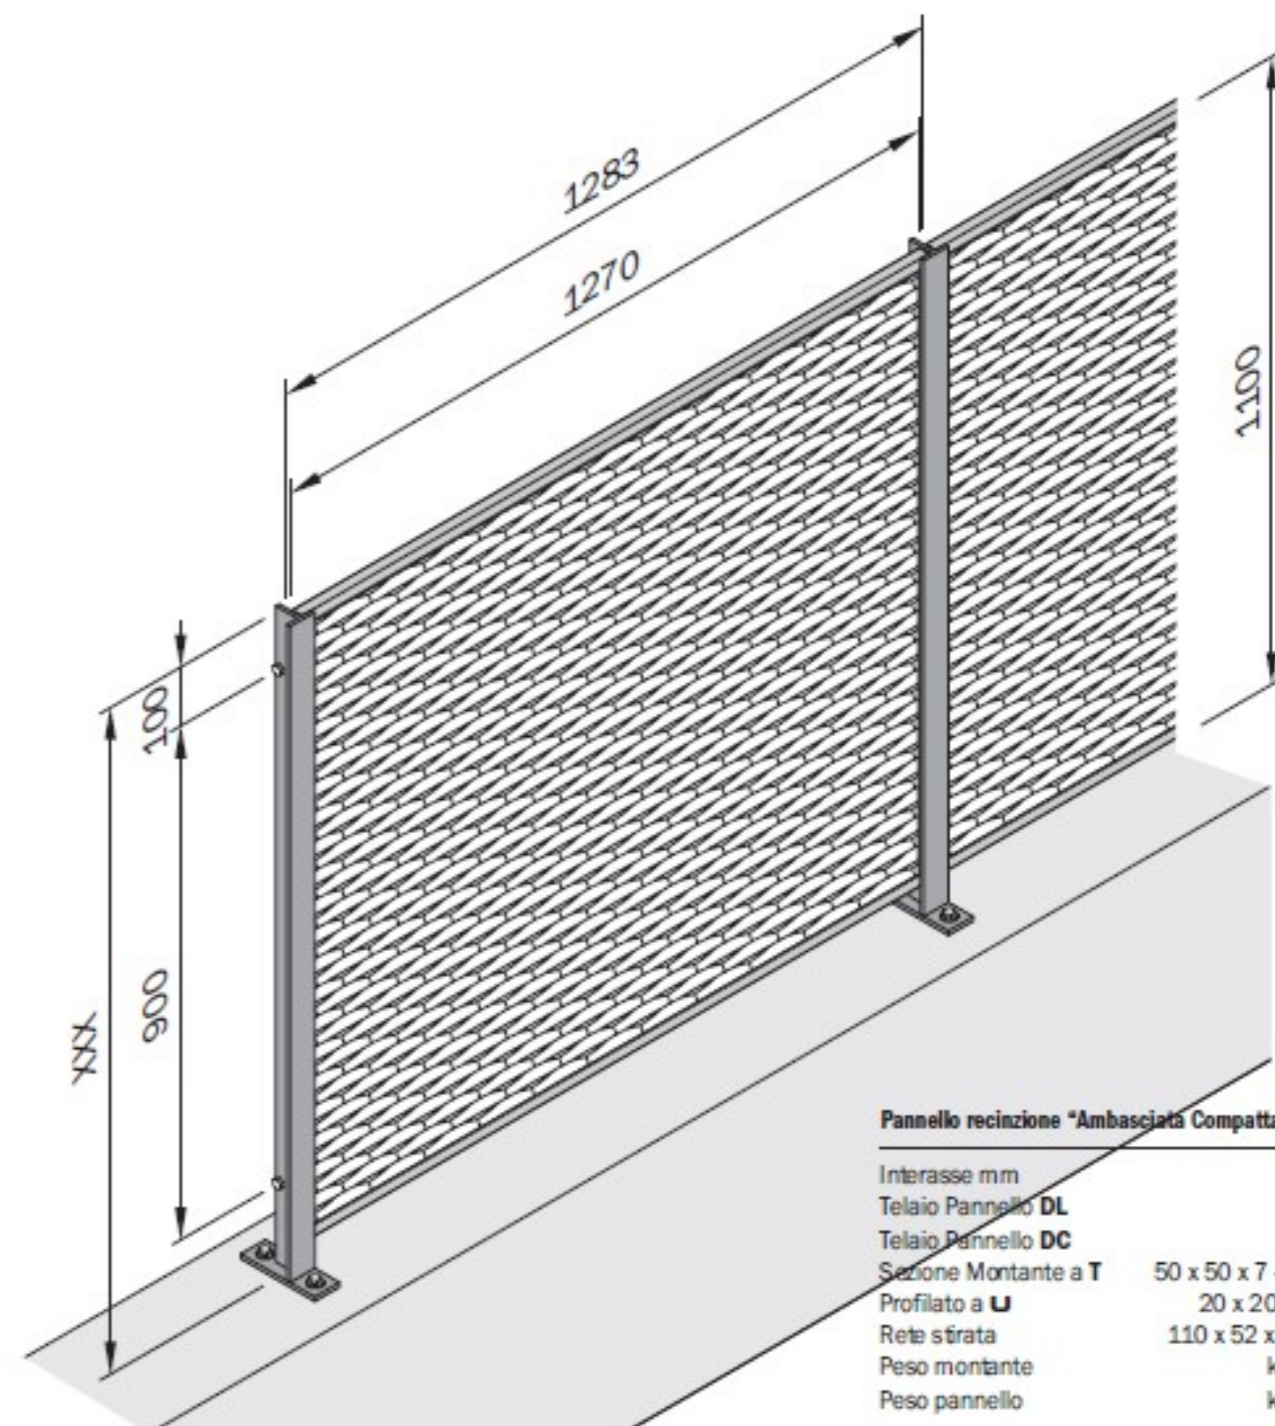

Recinzione "AMBASCIATA COMPATTA"

Recinzione "AMBASCIATA COMPATTA"

Pannello recinzione "Ambasciata Compatta" mm	
Interasse mm	1283
Telaio Pannello DL	1270
Telaio Pannello DC	1100
Sezione Montante a T	50 x 50 x 7 - H 1500
Profilato a U	20 x 20 x 20 x 2
Rete stirata	110 x 52 x 24 x 1,5
Peso montante	kg 8,20
Peso pannello	kg 20,00