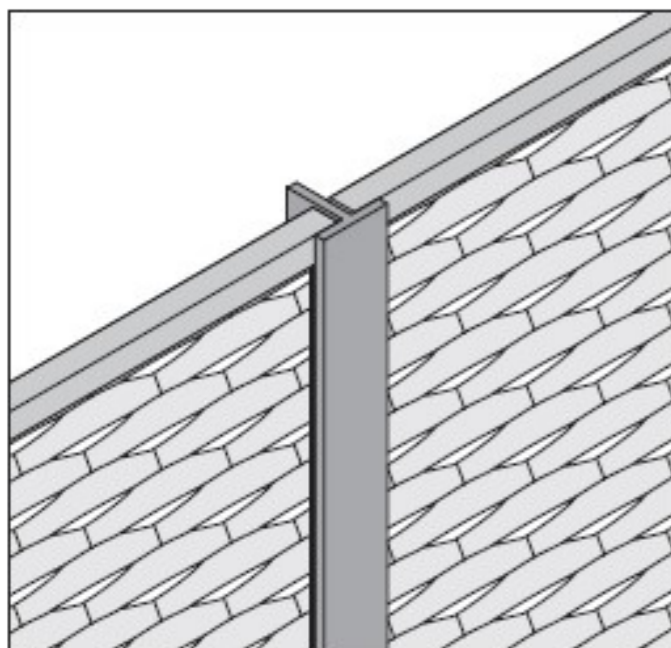

Recinzione "AMBASCIATA COMPATTA"

Recinzione "AMBASCIATA COMPATTA"

Pannello recinzione "Ambasciata Compatta" mm	
Interasse mm	1283
Telaio Pannello DL	1270
Telaio Pannello DC	1100
Sezione Montante a T	50 x 50 x 7 - H 1500
Profilato a U	20 x 20 x 20 x 2
Rete stirata	110 x 52 x 24 x 1,5
Peso montante	kg 8,20
Peso pannello	kg 20,00