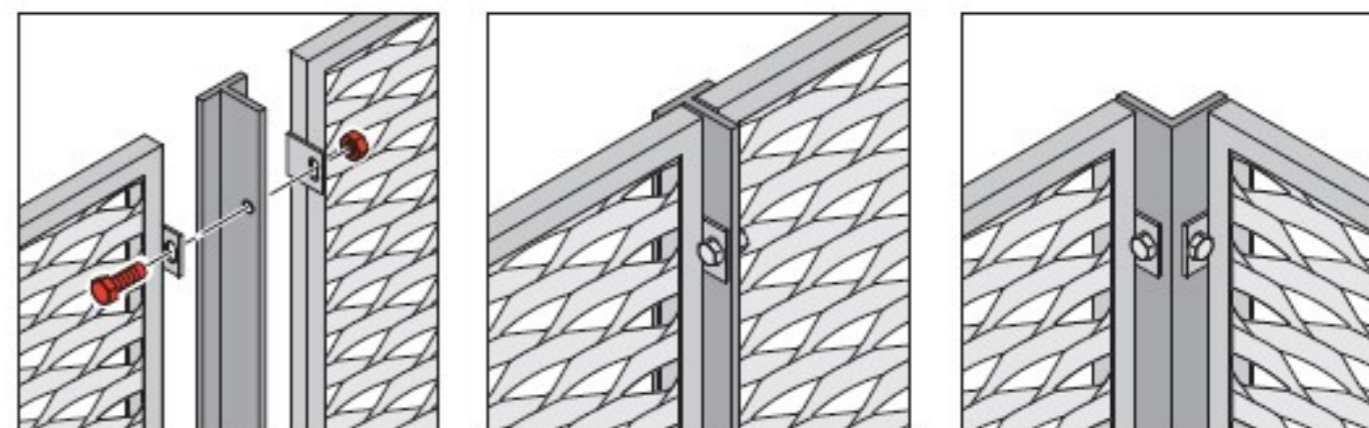

Recinzione "AMBASCIATA COMPATTA"

Recinzione "AMBASCIATA COMPATTA"

Pannello recinzione "Ambasciata Compatta" mm	
Interasse mm	1283
Telaio Pannello DL	1270
Telaio Pannello DC	1100
Sezione Montante a T	50 x 50 x 7 - H 1500
Profilato a U	20 x 20 x 20 x 2
Rete stirata	110 x 52 x 24 x 1,5
Peso montante	kg 8,20
Peso pannello	kg 20,00