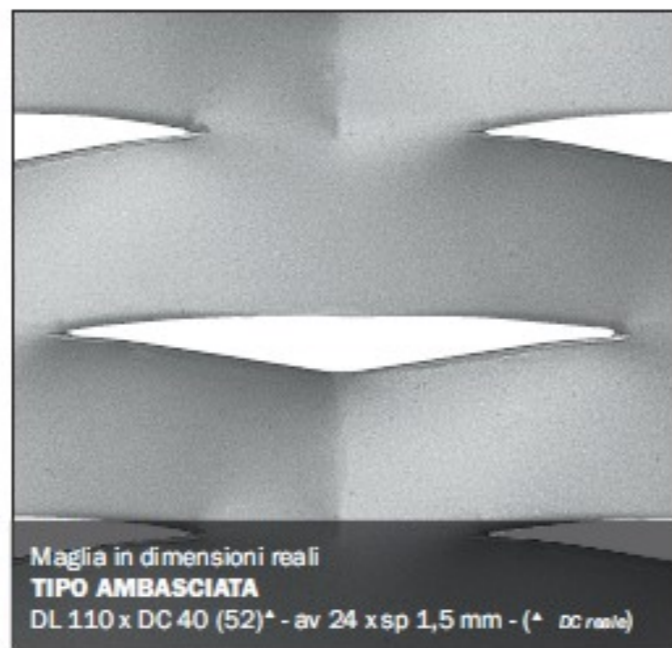

Recinzione "AMBASCIATA COMPATTA"

Recinzione "AMBASCIATA COMPATTA"

Pannello recinzione "Ambasciata Compatta" mm	
Interasse mm	1283
Telaio Pannello DL	1270
Telaio Pannello DC	1100
Sezione Montante a T	50 x 50 x 7 - H 1500
Profilato a U	20 x 20 x 20 x 2
Rete stirata	110 x 52 x 24 x 1,5
Peso montante	kg 8,20
Peso pannello	kg 20,00